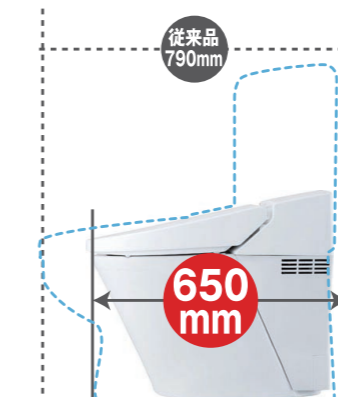

機能部がリフトアップ! すぎ間のお掃除もラクラク

気になるノズル周辺の汚れをしっかりとカバー

- スッキリノズルシャッター
- ノズル先端着脱
- ノズルそうじ・ノズルお掃除モード
- ノズルオートクリーニング

キレイ陶器

黄ばみ黒ずみで悩まない! 汚れにくい便器です

- プロガード
- ハイパーキラミック (ISO 準拠)
- まる洗い洗浄
- 汚れカット形状

シンプル&コンパクトデザインで“キレイ”

世界最小寸法650mm※、コンパクトはそのままサティスがさらに美しく「キレイ」になりました。

従来のタンク付トイレよりも奥行寸法が140mm短いタンクレス。動作空間が35%も広がって(奥行1,200mmの空間の場合)、これまで0.4坪では難しかった手洗器やカウンター手すりなどを付けても、スペースはゆったり。しっかりと手が洗えます。

※2010年1月現在、便器前出寸法(タンクレスシャワートイレ体型便器において)

※床上排水タイプは670mmとなります。

凹凸をなくした、シャープなシルエット。ホコリや汚れがたまりにくく、拭き掃除がラクに。