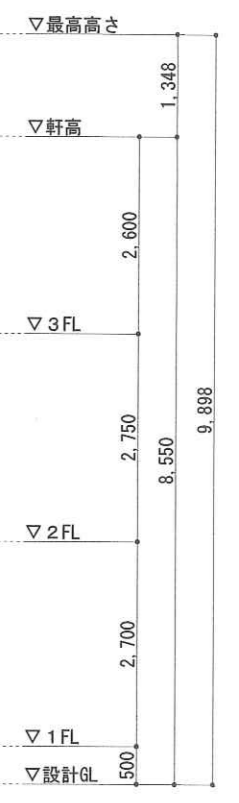

西側立面図

南側立面図

『中央区上筒井通2丁目Ⅱ住宅B号地』  
 立面図 S=1/100  
 12/06/28

SIGN  
 SIGN  
 DRAWER

ATELIER BLUE