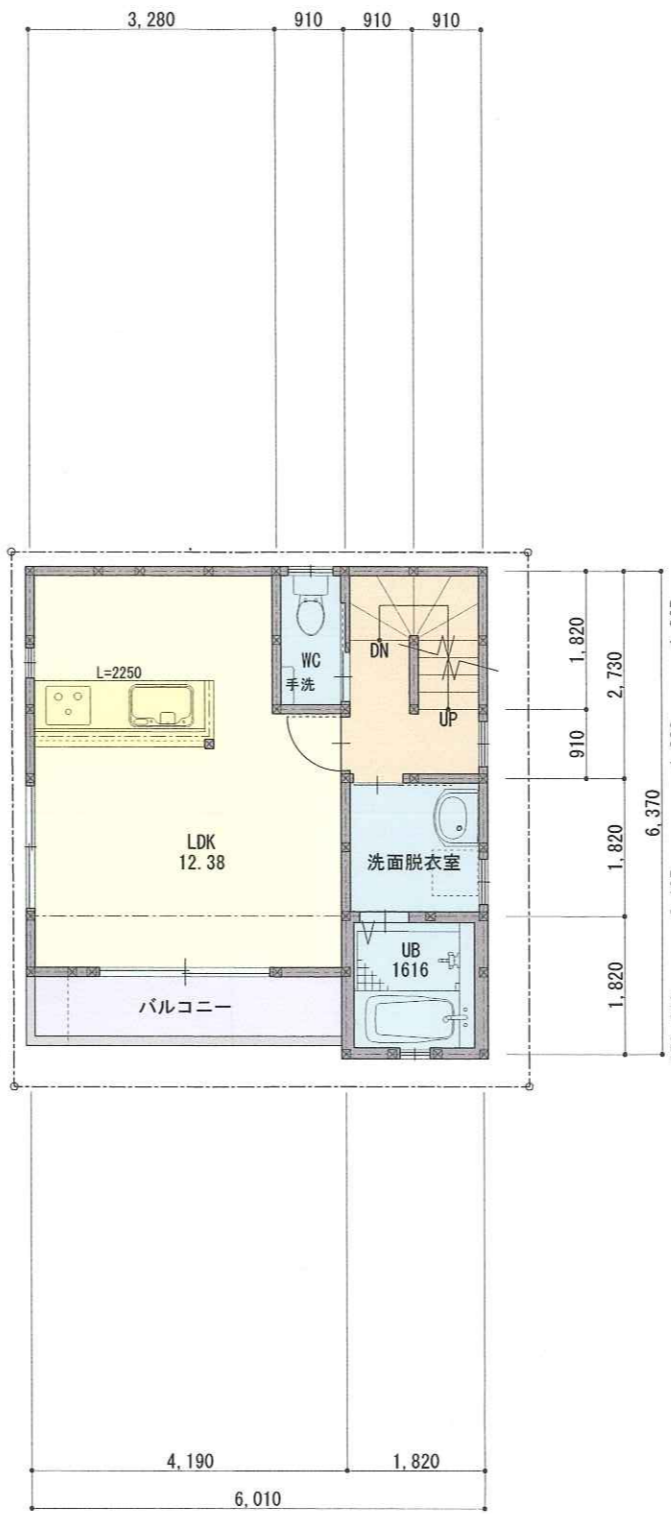

1階平面図

2階平面図

3階平面図

『中央区上筒井通2丁目Ⅱ住宅B号地』
 平面図 S=1/100
 12/06/28

SIGN
 SIGN
 DRAWER (1)

ATELIER BLUE