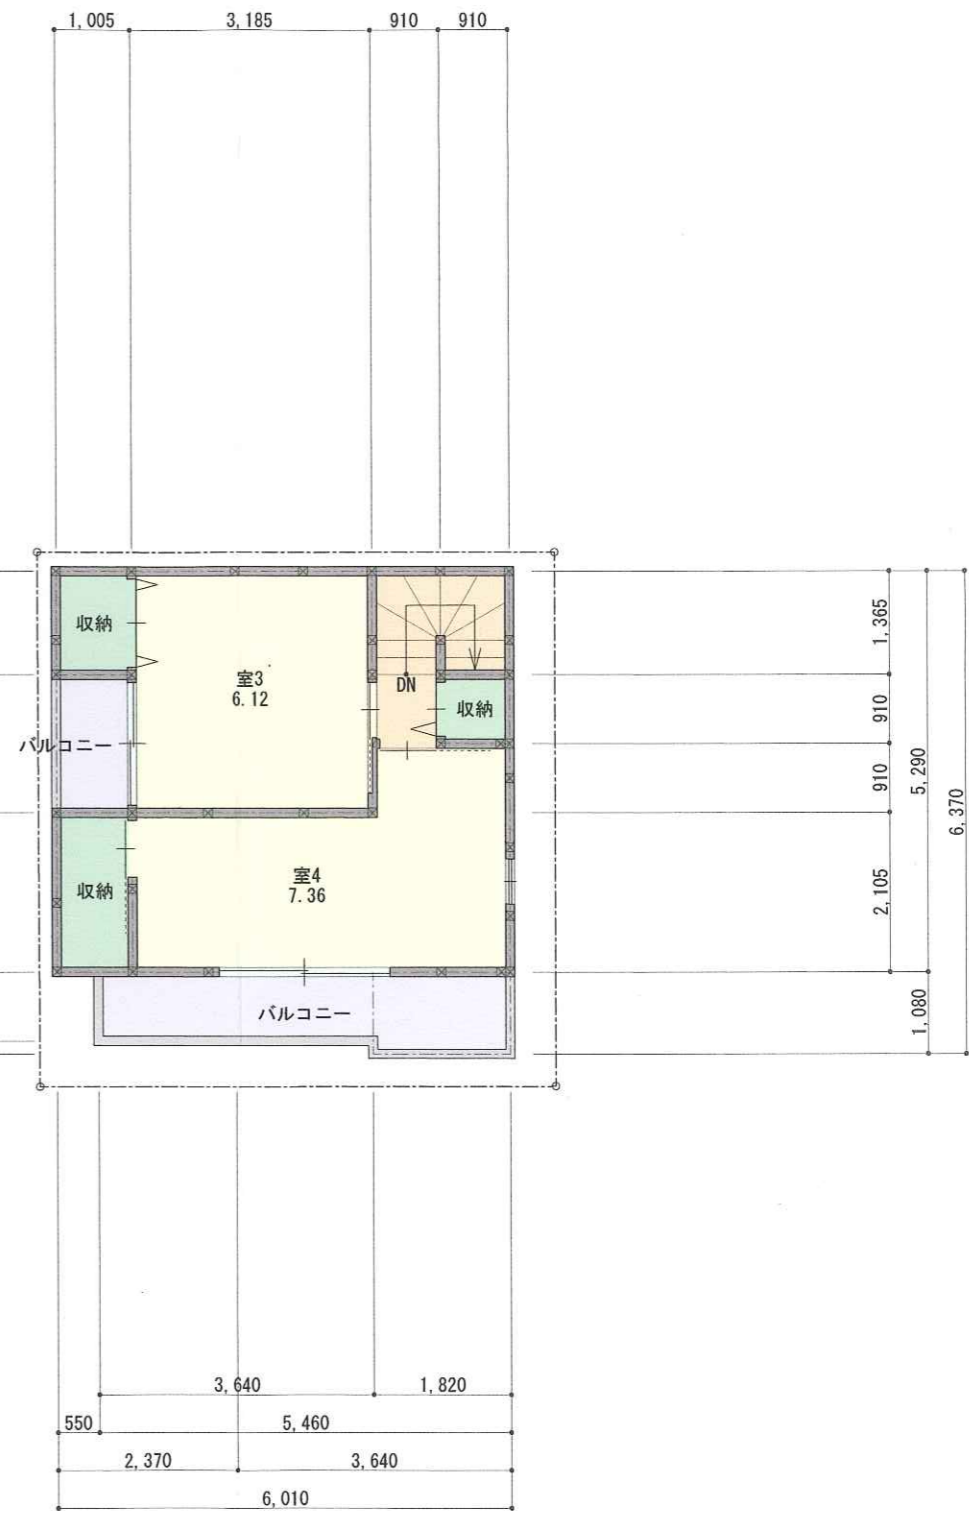

1階平面図

2階平面図

3階平面図

『中央区上筒井通2丁目Ⅱ住宅B号地』
 平面図 S=1/100
 12/06/28

SIGN
 SIGN
 DRAWER (1)

ATELIER BLUE